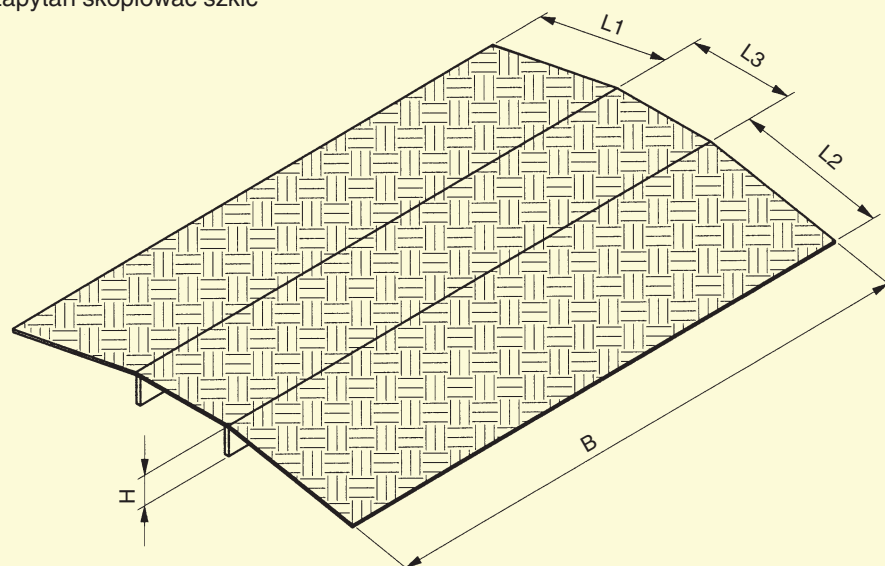

Nr zamów.	Typ	Dług. (mm)	Szer. (mm)	Maks. wys. (mm)	Nośność (kg)	Masa (kg)
307.00.108	SBS	500	700	35	300	4

Dla zapytań skopiować szkic