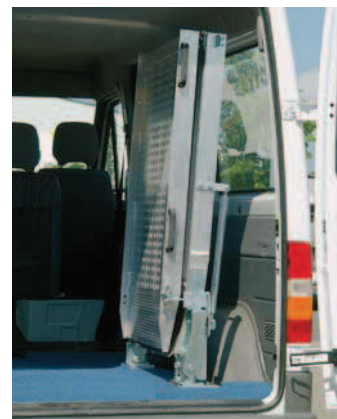

Typ RRD

Inne wymiary na zapytanie.

Rampa RRD obracana do wewnątrz lub na zewnątrz

Nr zamów.	Typ	Długość L (mm)	Szerokość B (mm)	Wysokość H (mm)	Różnica wysokości (HD) (mm)		Nośność (kg)	Masa (kg)
					min. (15%)	maks. (30%)		
081.01.306	RRD	1800	800	1040	185	460	450	54
081.01.307	RRD	1800	1000	1040	185	460	450	63
081.01.308	RRD	2000	800	1115	205	500	450	57
081.01.309	RRD	2000	1000	1115	205	500	450	66
081.01.311	RRD	2200	800	1220	235	570	450	59
081.01.312	RRD	2200	1000	1220	235	570	450	69
081.01.300	RRD	2400	800	1325	265	640	450	64
081.01.301	RRD	2400	1000	1325	265	640	450	73
081.01.315	RRD	2600	800	1430	300	700	450	66
081.01.316	RRD	2600	1000	1430	300	700	450	76
081.01.318	RRD	2800	800	1535	330	760	430	79