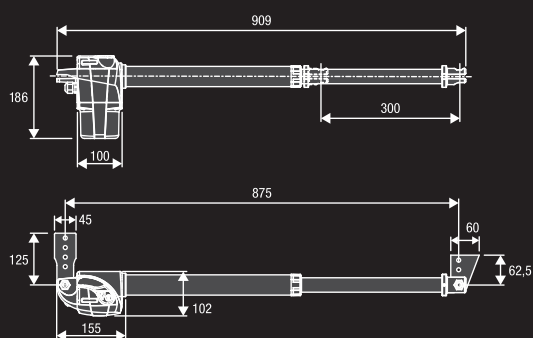

BILL30M

BENINCA[®]
AUTOMATYKA DO BRAM

NAPĘDY DO BRAM SKRZYDŁOWYCH SIŁOWNIKI TELESKOPOWE

Odblokowanie przy pomocy osobistego klucza.

Do 3,0 m

230 Vac

- Nienawrotny siłownik elektromechaniczny na napięciu 230Vac.
- Elegancki wygląd pasujący m.in. do bram kutych.
- Łatwy i szybki montaż dzięki uniwersalnym wymiarom.
- Ochrona ślimacznicy przed zanieczyszczeniami za pomocą specjalnej tuby ze stali nierdzewnej tworzącej z obudową element teleskopu. Może pracować w trudnych warunkach atmosferycznych.
- Dostępne w wersji prawej lub lewej (wersję określa się patrząc na bramę od strony posesji).

WYMIARY INSTALACYJNE

ZESTAW

KBILL30M.PM

- 2 **BILL30M** siłownik 230 Vac
- 1 **HEADY** centrala 230 Vac z odbiornikiem radiowym
- 1 **PUPILLA** para fotokomórek
- 1 **TO.GO2VA** pilot 2 kanałowy 433,92MHz

Zamek elektromagnetyczny 12Vac/dc poziomy w zestawie z zaczepem. Umożliwia odblokowanie z zewnątrz i wewnątrz.

E.LOCKSE
9765002

Rozbudowany cylinder do zamka elektrycznego E.LOCK. Umożliwia otwarcie bramy do 55mm szerokości od zewnątrz.